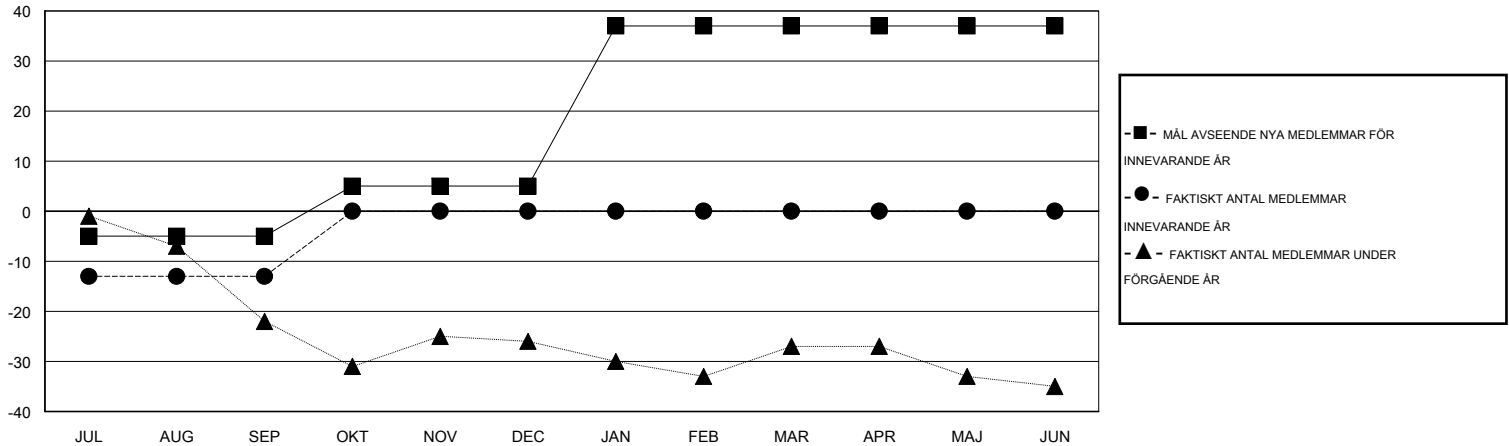

# MONTHLY MEMBERSHIP PROGRESS REPORT

District 101VG

Results as of: 9/30/2015

GMT: Kenneth Persson

OMRÅDE SWEDEN

GMT KO 4

Klubbar					Medlemmar				
RESULTAT FÖR 2015-2016					RESULTAT FÖR 2015-2016				
KVARTAL	MÅL AVSEENDE NYA KLUBBAR	NYA KLUBBAR	AVFÖRDA KLUBBAR	NETTOTILLVÄX T/MINSKNING	KVARTAL	MÅL AVSEENDE NYA MEDLEMMAR	CHARTER OCH TILLAGDA NYA MEDLEMMAR	AVFÖRDA MEDLEMMAR	NETTOTILLVÄX T/MINSKNING
JUL/AUG/SEP	0	0	0	0	JUL/AUG/SEP	-5	29	42	-13
OKT/NOV/DEC	0	0	0	0	OKT/NOV/DEC	10	0	0	0
JAN/FEB/MAR	1	0	0	0	JAN/FEB/MAR	32	0	0	0
APR/MAJ/JUN	0	0	0	0	APR/MAJ/JUN	0	0	0	0

MÅL OCH FAKTISKT ANTAL NYA KLUBBAR

MÅL OCH FAKTISKT ANTAL MEDLEMMAR

NEDLAGDA KLUBBAR: 0	18 CLUBS OF 69 TOG UPP EN ELLER FLER NYA MEDLEMMAR	<b>KÖNSFÖRDELNING</b>
		MAN 1,445 (85.45%)
		KVINNA 246 (14.55%)
<b>AVFÖRDA MEDLEMMAR</b>	<a href="#">KLICKA HÄR FÖR INFORMATION OM STATUS</a>	FAMILJEMEDLEMMAR 88
AVLIDNA 11		HUVUDMAN I HUSHÄLLET 44
NEDLAGD KLUBB 0		INGEN HUVUDMAN I HUSHÄLLET 44
ÖVRIGA 31		
<b>TOTAL 42</b>		